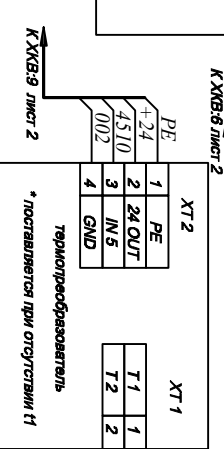

Сеть ~ 380В, 50 Гц

Лобода м/грозня безредукторная