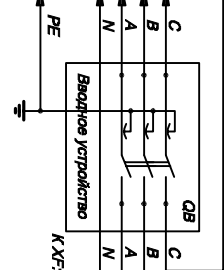

Сеть ~ 380В, 50 Гц

Лобода м/грозня безредукторная