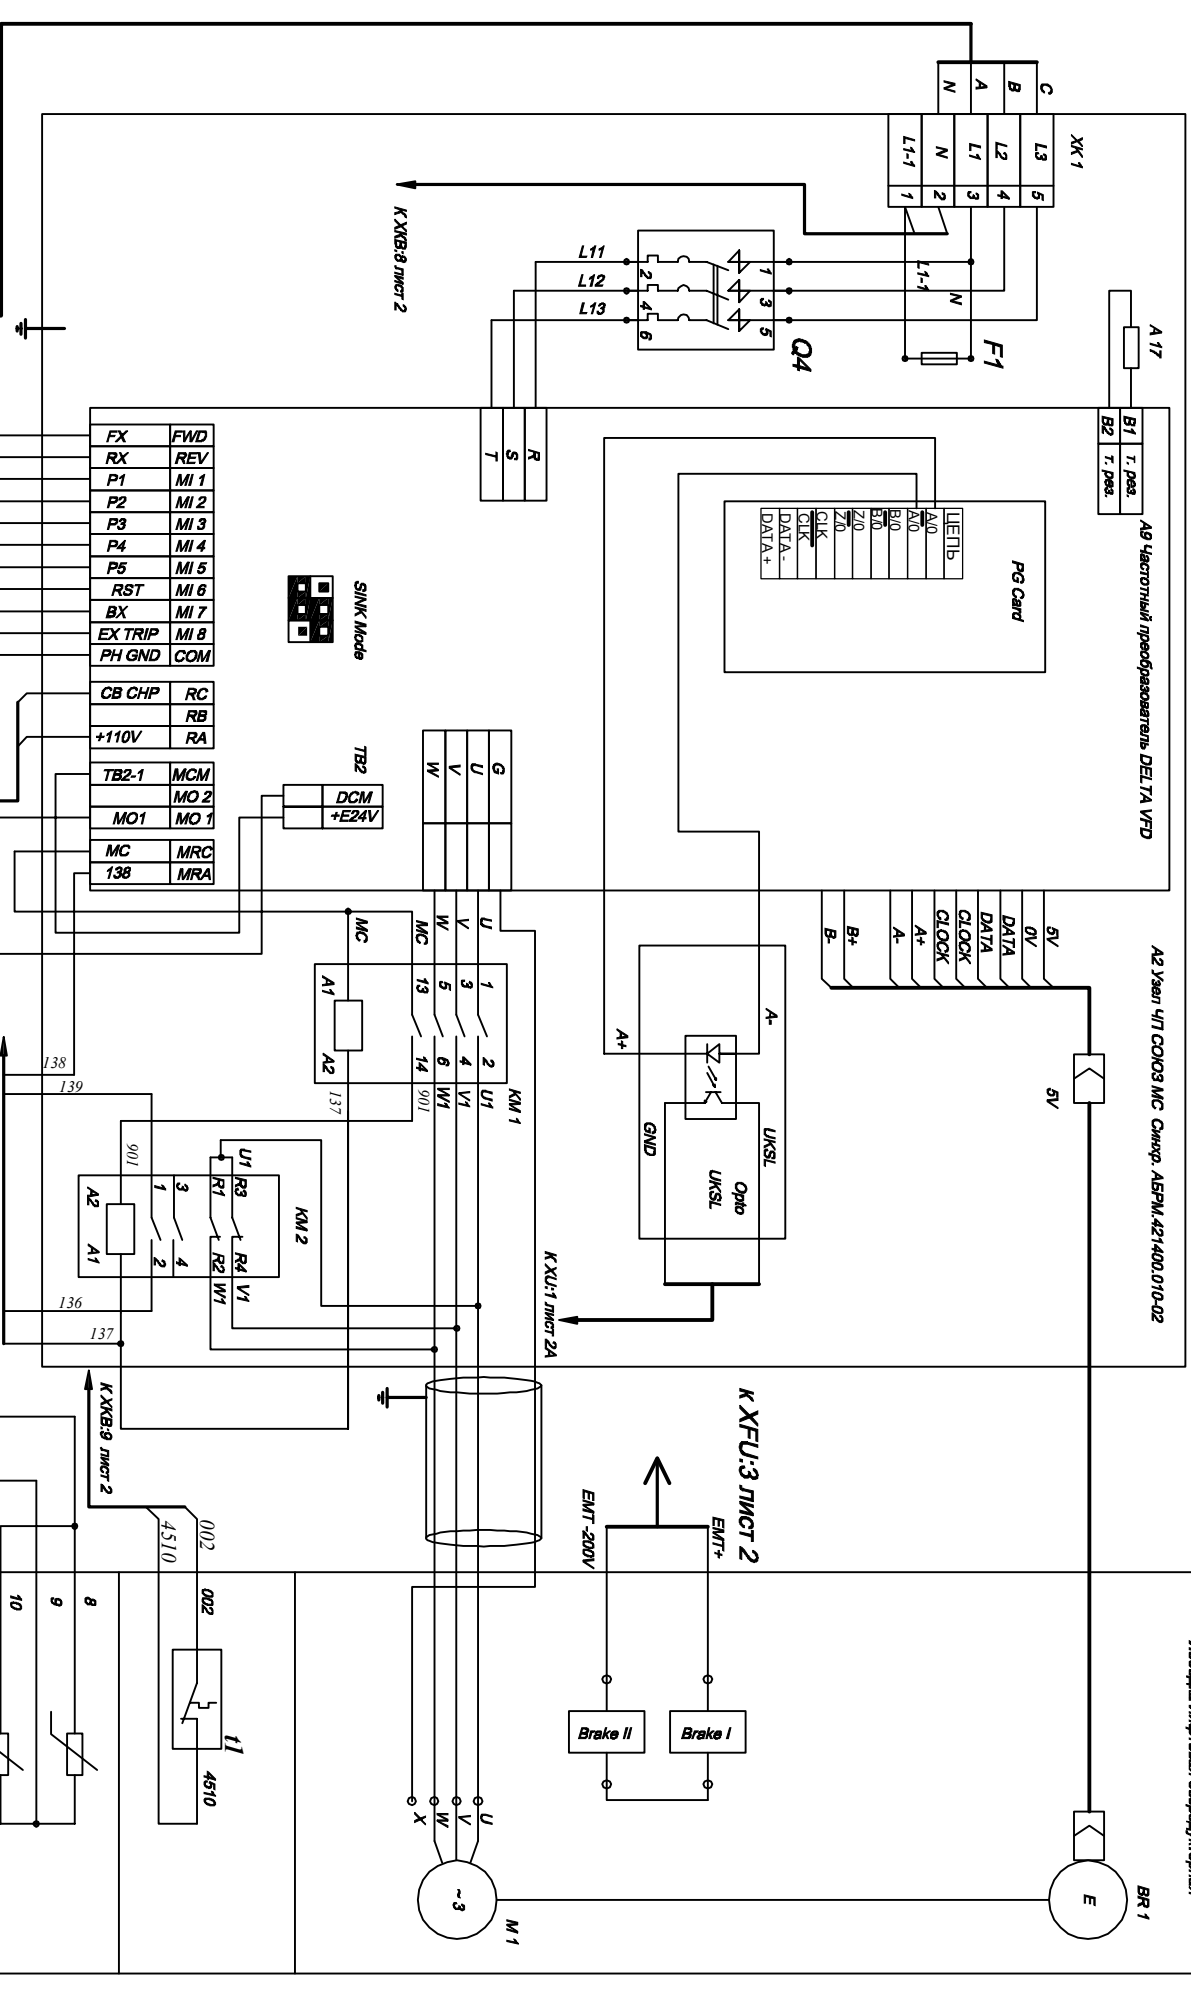

Сеть ~ 380В, 50 Гц

Лобода м/грозня безредукторная