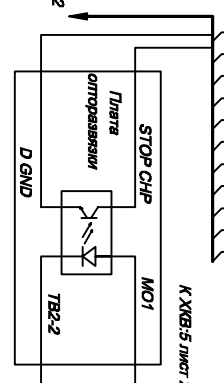

Сеть ~ 380В, 50 Гц

Лобода м/грозня безредукторная